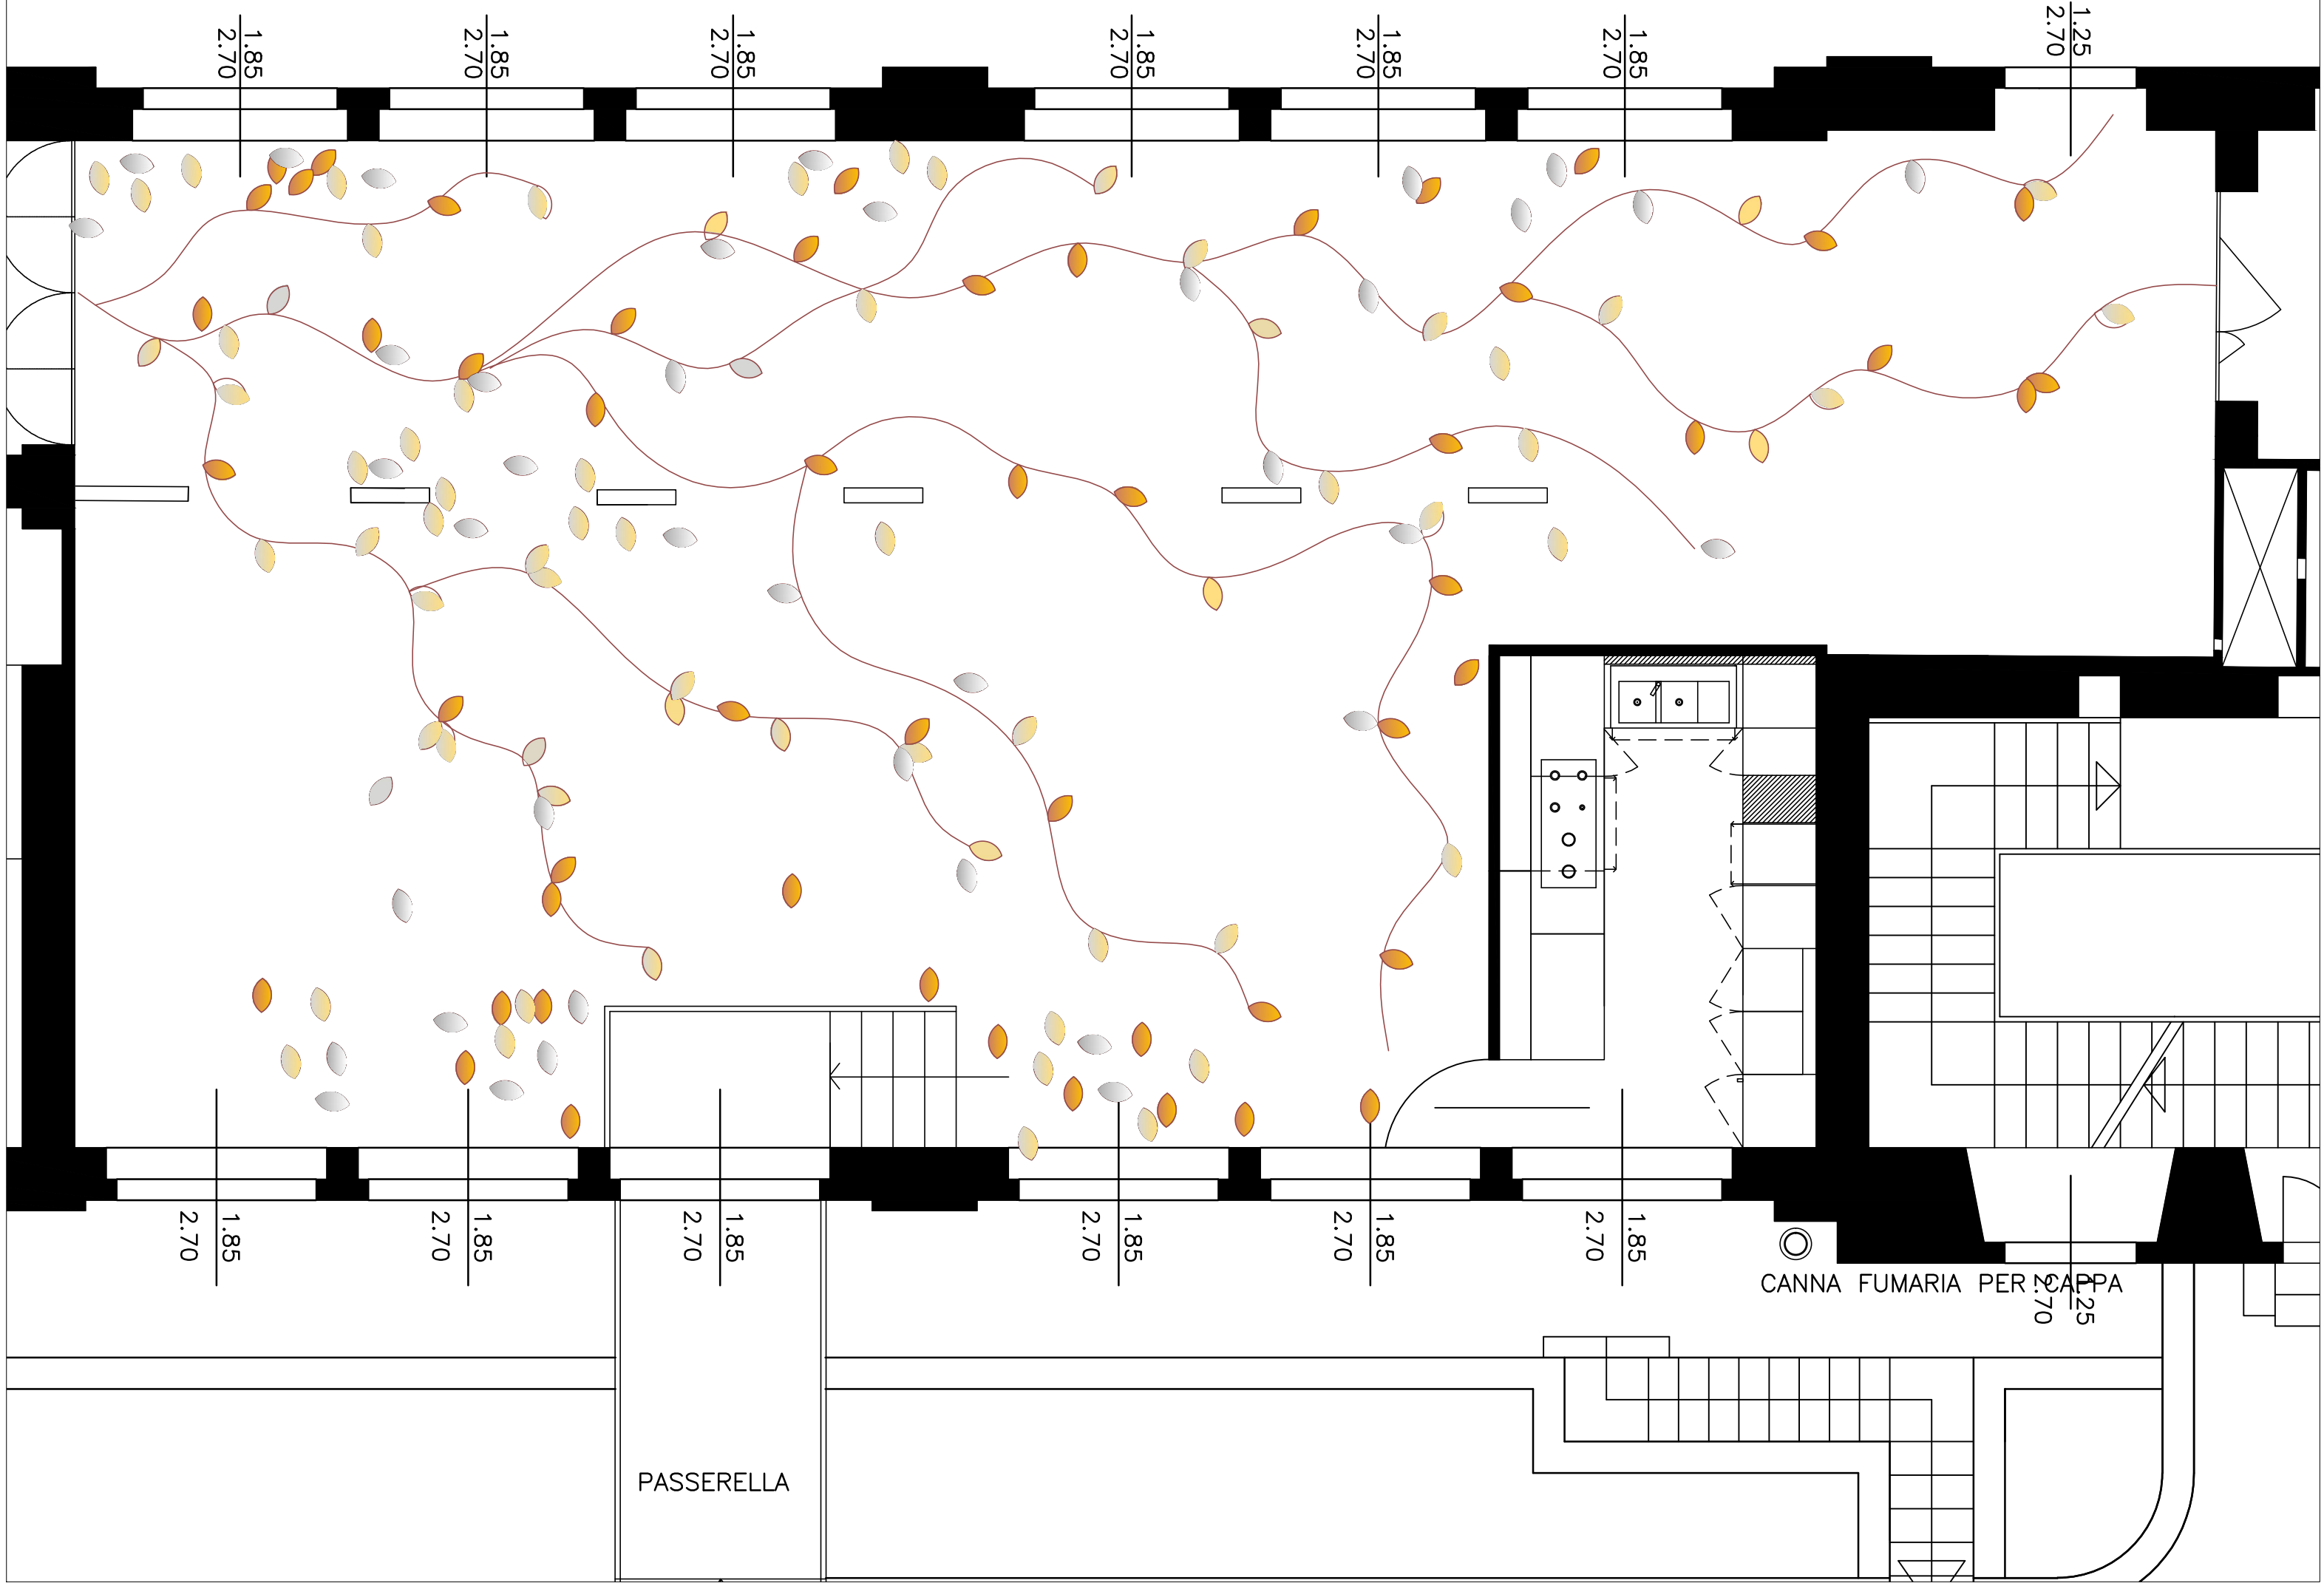

MARSALA

CANNA FUMARIA PER CAPPOTTO

PASSERELLA

1.25
1.25

1.85
2.70

1.85
2.70

1.85
2.70

1.85
2.70

1.85
2.70

1.85
2.70

1.25
2.70

1.85
2.70

1.85
2.70

1.85
2.70

1.85
2.70

1.85
2.70

1.85
2.70

1.25
2.70